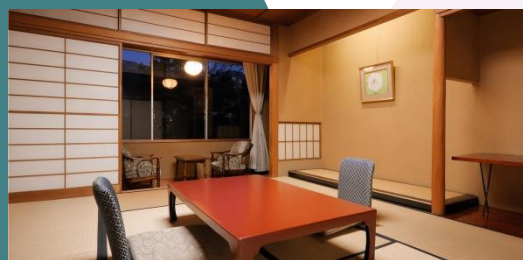

24小時訂房系統，即時訂房，即時確認。
隨時隨地，輕鬆預訂日韓超值酒店。

Gero Onsen Suimeikan

<https://www.suimeikan.co.jp/>

JR 高山本線下呂站步行 3 分鐘

水明館
岐阜県 下呂温泉

2019年度<日本旅館100選>之一
資料刊登於旬刊旅遊新聞

**[Hisenkaku 飛泉閣 /
Sansuikaku 山水閣]**

Japanese style room

[for 2 pax use) incl. breakfast

@$1,730.-up

Travel Station Ltd.

網址：<http://www.travelstation.hk/>

查詢及預約電話：2721 8881

電郵：reservation@travelstation.com.hk

如閣下不欲再接收到本公司任何相關之推廣宣傳，請回覆電郵至 reservation@travelstation.com.hk 以取消閣下的電郵信箱。

* 以上價格，如有更改恕不另行通知

* 圖片只供參考，以官方網頁為準

TS No. 2020139J