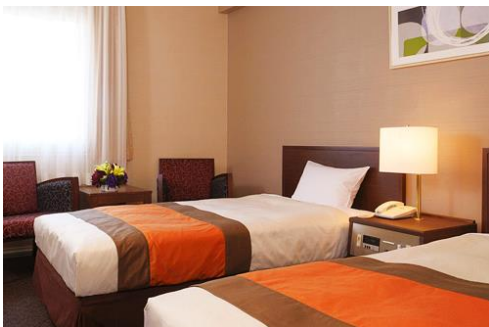

24小時訂房系統，即時訂房，即時確認。
隨時隨地，輕鬆預訂日韓超值酒店。

Hotel Crown Palais Aomori 青森皇冠酒店

JR青森站步行約20分鐘或乘車約5分鐘

<https://www.crownpalais.jp/aomori/>

Studio Twin room only @\$660.-up

Travel Station Ltd.

網址：<http://www.travelstation.hk/>