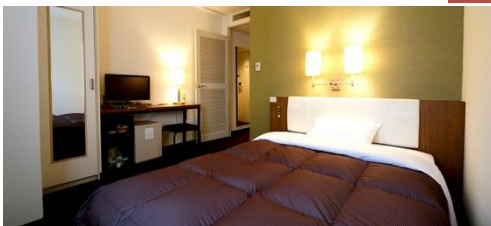

24小時訂房系統，即時訂房，即時確認。
隨時隨地，輕鬆預訂日韓超值酒店。

Kagoshima Washington Hotel Plaza

華盛頓酒店 鹿兒島

<http://washington.jp/kagoshima/>

鹿兒島中央站乘車約5分鐘

Semi-Double room only

@\$540.-up

Twin room only