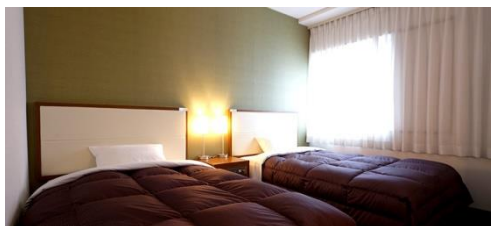

24小時訂房系統，即時訂房，即時確認。
隨時隨地，輕鬆預訂日韓超值酒店。

Kagoshima Washington Hotel Plaza

華盛頓酒店 鹿兒島

<http://washington.jp/kagoshima/>

鹿兒島中央站乘車約5分鐘

Semi-Double room only

@\$540.-up

Twin room only