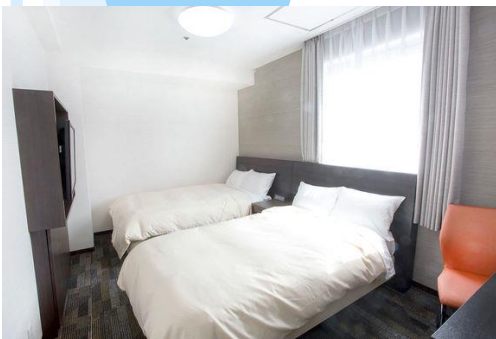

24小時訂房系統，即時訂房，即時確認。
隨時隨地，輕鬆預訂日韓超值酒店。

Hotel Mielparque Okayama

岡山米爾帕曲酒店

JR岡山駅步行約7分鐘

<https://www.mielparque.jp/okayama/>

Standard Twin Room only @\$800.-up

Travel Station Ltd.

網址: <http://www.travelstation.hk/>