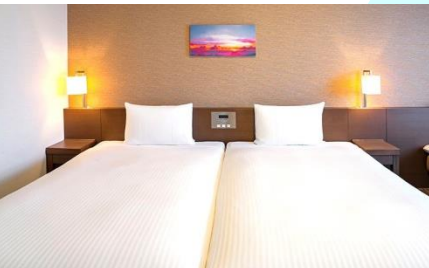

Travel Station Ltd.

網址：<http://www.travelstation.hk/>

查詢及預約電話：2721 8881

電郵：reservation@travelstation.com.hk

如閣下不欲再接收到本公司任何相關之推廣宣傳，請回覆電郵至 reservation@travelstation.com.hk 以取消閣下的電郵信箱。

* 以上價格，如有更改恕不另行通知

* 圖片只供參考，以官方網頁為準

TS No. 2020112J